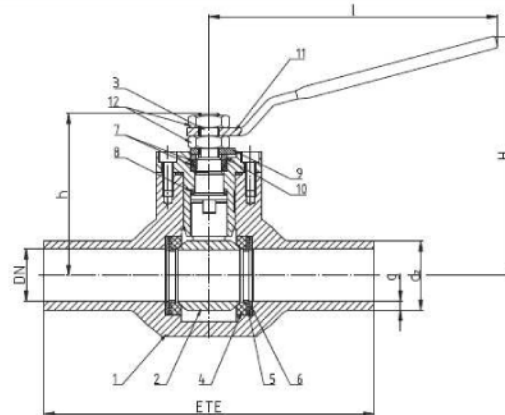

Zastosowanie / Application / Применение

Tabela wymiarowa / Dimensions / Размеры